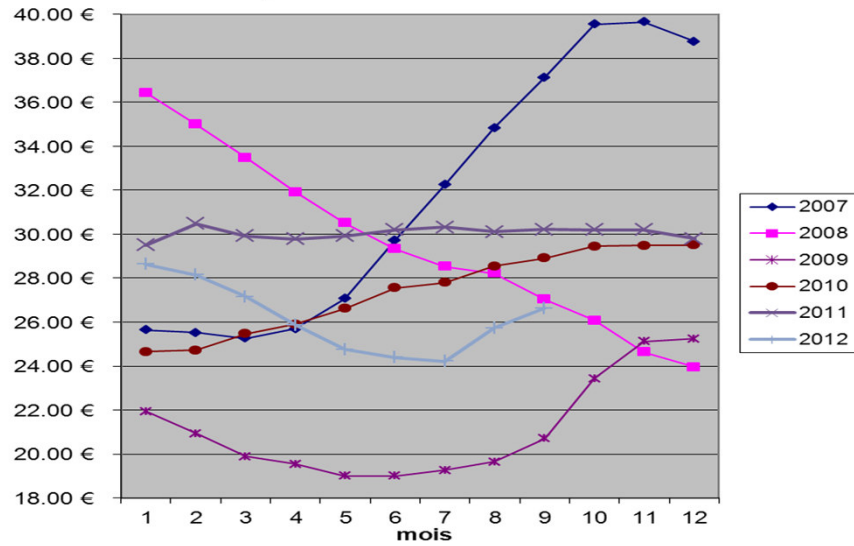

**Evolution des prix de base
moyenne des laiteries €/100litres**